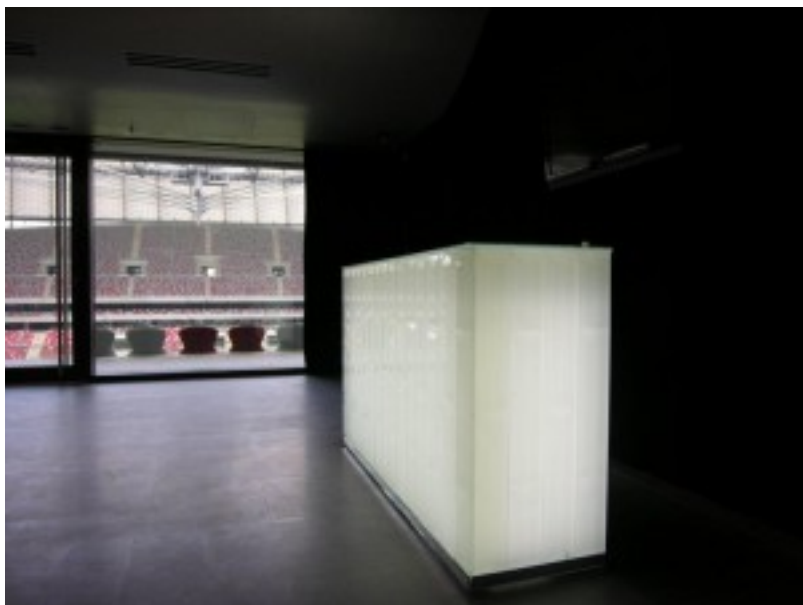

Łoża - Stadion Narodowy

[1]

Miejsce: Warszawa - Stadion Narodowy

Data: 2012

Projekt: Eva Minge Home

Opis inwestycji: produkcja oraz montaż w łoży Stadionu Narodowego lady, wykonanej ze szkła laminowanego, klejonego metodą UV, z wykorzystaniem szklanych kafli, zaprojektowanych przez Eva Minge Home; produkcja i montaż szklanych kafli na ścianach łoży.

[2]

[3]

Loża - Stadion Narodowy

Opublikowane na Dubiel Vitrum - lustra łazienkowe, na wymiar, szkło bezpieczne, hartowanie szkła, obróbka, ściany szklane (<http://dubielvitrum.pl>)

Adres URL źródła:

<http://dubielvitrum.pl/pl/oferta/projekty-indywidualne/produkty/loza-stadion-narodowy.html>