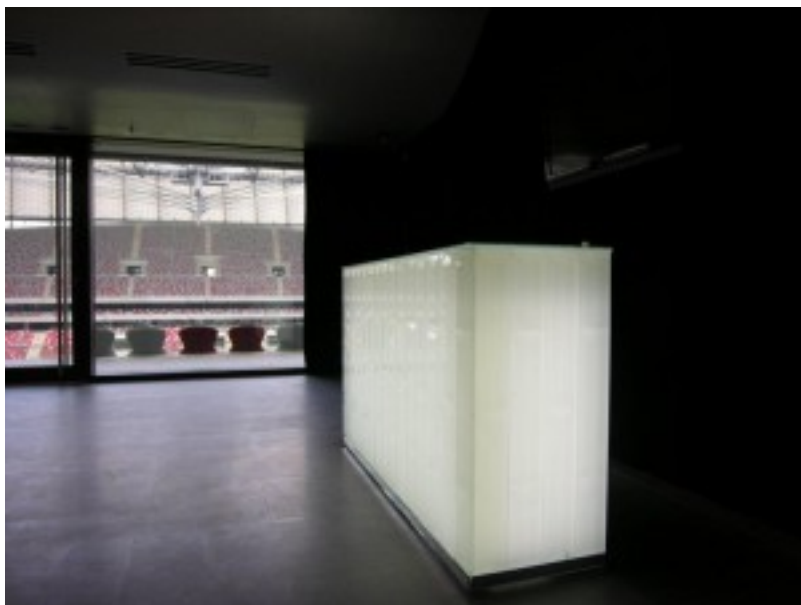

Łoża - Stadion Narodowy

[1]

Miejsce: Warszawa - Stadion Narodowy

Data: 2012

Projekt: Eva Minge Home

Opis inwestycji: produkcja oraz montaż w łożu Stadionu Narodowego lady, wykonanej ze szkła laminowanego, klejonego metodą UV, z wykorzystaniem szklanych kafli, zaprojektowanych przez Eva Minge Home; produkcja i montaż szklanych kafli na ścianach łoży.

[2]

[3]

Loża - Stadion Narodowy

Opublikowane na Dubiel Vitrum - lustra łazienkowe, na wymiar, szkło bezpieczne, hartowanie szkła, obróbka, ściany szklane (<http://dubielvitrum.pl>)

Adres URL źródła:

<http://dubielvitrum.pl/pl/oferta/projekty-indywidualne/produkty/loza-stadion-narodowy.html>