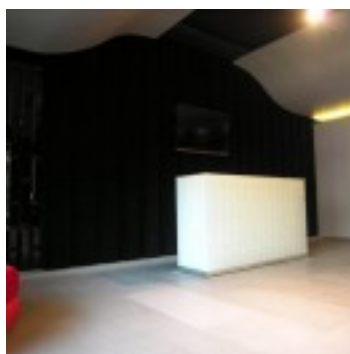

Łoża - Stadion Narodowy

[1]

Miejsce: Warszawa - Stadion Narodowy

Data: 2012

Projekt: Eva Minge Home

Opis inwestycji: produkcja oraz montaż w łożu Stadionu Narodowego lady, wykonanej ze szkła laminowanego, klejonego metodą UV, z wykorzystaniem szklanych kafli, zaprojektowanych przez Eva Minge Home; produkcja i montaż szklanych kafli na ścianach łoży.

[2]

[3]

Loża - Stadion Narodowy

Opublikowane na Dubiel Vitrum - lustra łazienkowe, na wymiar, szkło bezpieczne, hartowanie szkła, obróbka, ściany szklane (<http://dubielvitrum.pl>)

Adres URL źródła:

<http://dubielvitrum.pl/pl/oferta/projekty-indywidualne/produkty/loza-stadion-narodowy.html>