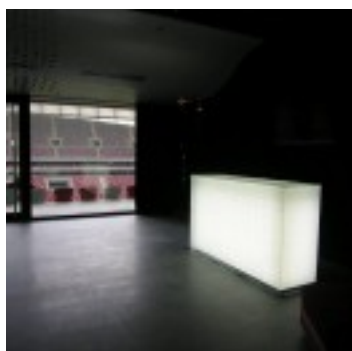

Łoża - Stadion Narodowy

[1]

Miejsce: Warszawa - Stadion Narodowy

Data: 2012

Projekt: Eva Minge Home

Opis inwestycji: produkcja oraz montaż w łoży Stadionu Narodowego lady, wykonanej ze szkła laminowanego, klejonego metodą UV, z wykorzystaniem szklanych kafli, zaprojektowanych przez Eva Minge Home; produkcja i montaż szklanych kafli na ścianach łoży.

[2]

[3]

Loża - Stadion Narodowy

Opublikowane na Dubiel Vitrum - lustra łazienkowe, na wymiar, szkło bezpieczne, hartowanie szkła, obróbka, ściany szklane (<http://dubielvitrum.pl>)

Adres URL źródła:

<http://dubielvitrum.pl/pl/oferta/projekty-indywidualne/produkty/loza-stadion-narodowy.html>