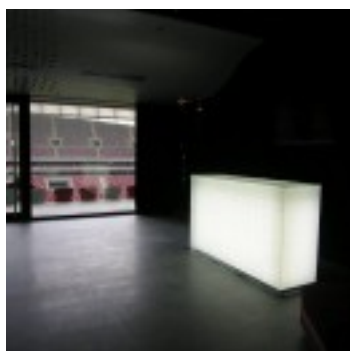

Łoża - Stadion Narodowy

[1]

Miejsce: Warszawa - Stadion Narodowy

Data: 2012

Projekt: Eva Minge Home

Opis inwestycji: produkcja oraz montaż w łożu Stadionu Narodowego lady, wykonanej ze szkła laminowanego, klejonego metodą UV, z wykorzystaniem szklanych kafli, zaprojektowanych przez Eva Minge Home; produkcja i montaż szklanych kafli na ścianach łoży.

[2]

[3]

Loża - Stadion Narodowy

Opublikowane na Dubiel Vitrum - lustra łazienkowe, na wymiar, szkło bezpieczne, hartowanie szkła, obróbka, ściany szklane (<http://dubielvitrum.pl>)

Adres URL źródła:

<http://dubielvitrum.pl/pl/oferta/projekty-indywidualne/produkty/loza-stadion-narodowy.html>