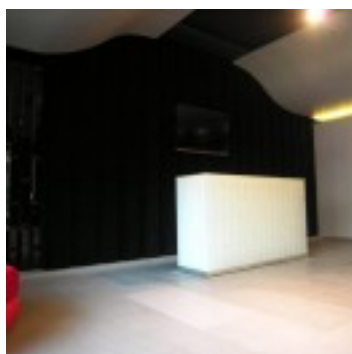

Łoża - Stadion Narodowy

[1]

Miejsce: Warszawa - Stadion Narodowy

Data: 2012

Projekt: Eva Minge Home

Opis inwestycji: produkcja oraz montaż w łoży Stadionu Narodowego lady, wykonanej ze szkła laminowanego, klejonego metodą UV, z wykorzystaniem szklanych kafli, zaprojektowanych przez Eva Minge Home; produkcja i montaż szklanych kafli na ścianach łoży.

[2]

[3]

Loża - Stadion Narodowy

Opublikowane na Dubiel Vitrum - lustra łazienkowe, na wymiar, szkło bezpieczne, hartowanie szkła, obróbka, ściany szklane (<http://dubielvitrum.pl>)

Adres URL źródła:

<http://dubielvitrum.pl/pl/oferta/projekty-indywidualne/produkty/loza-stadion-narodowy.html>